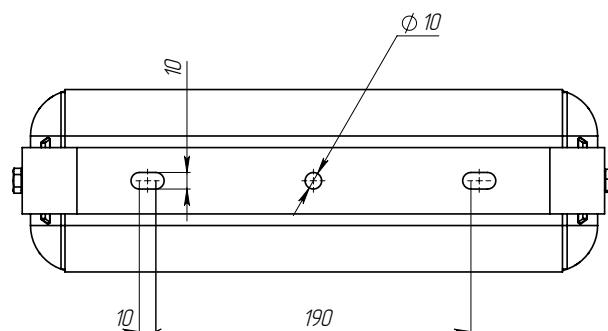

СВЕТОДИОДНЫЙ СВЕТИЛЬНИК FBL 07-35-850-C120

КОРПУС

Сплав алюминия с анодированным и полимерным покрытием.

МАТЕРИАЛ РАССЕЙВАТЕЛЯ

Прозрачный ПК.

ИСТОЧНИК СВЕТА

Высокоэффективные светодиоды NICHIA.
Ресурс работы не менее 100 000 часов.

КРЕПЛЕНИЕ

Поворотный кронштейн.

ТЕХНИЧЕСКИЕ ХАРАКТЕРИСТИКИ

Потребляемая мощность	35 Вт
Световой поток светильника	4576 Лм
Кривая силы света	C120-косинусная 120°
Степень защиты корпуса	IP66
Температура эксплуатации	-40 ÷ +50 °С
Вид климатического исполнения	У1
Габариты	365x110x120 мм
Вес не более	2,5 кг
Гарантийный срок	5 лет

Производитель оставляет за собой право на изменение параметров и конструкции изделия для улучшения его потребительских свойств.

ФЕРЕКС

светодиодные решения

PROMLAMP.RU

ПРОМЛАМП
ОФИЦИАЛЬНЫЙ ДИСТРИБЬЮТОР

ФЕРЕКС