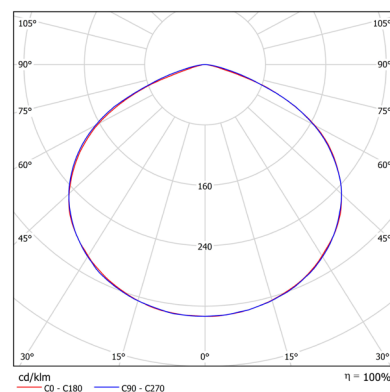

СВЕТОДИОДНЫЙ СВЕТИЛЬНИК FBL 07-35-850-C120

КОРПУС

Сплав алюминия с анодированным и полимерным покрытием.

МАТЕРИАЛ РАССЕЙВАТЕЛЯ

Прозрачный ПК.

ИСТОЧНИК СВЕТА

Высокоэффективные светодиоды NICHIA.
Ресурс работы не менее 100 000 часов.

КРЕПЛЕНИЕ

Поворотный кронштейн.

ТЕХНИЧЕСКИЕ ХАРАКТЕРИСТИКИ

Потребляемая мощность	35 Вт
Световой поток светильника	4576 Лм
Кривая силы света	C120-косинусная 120°
Степень защиты корпуса	IP66
Температура эксплуатации	-40 ÷ +50 °С
Вид климатического исполнения	У1
Габариты	365x110x120 мм
Вес не более	2,5 кг
Гарантийный срок	5 лет

Производитель оставляет за собой право на изменение параметров и конструкции изделия для улучшения его потребительских свойств.

ФЕРЕКС

светодиодные решения

PROMLAMP.RU

ПРОМЛАМП
ОФИЦИАЛЬНЫЙ ДИСТРИБЬЮТОР

ФЕРЕКС