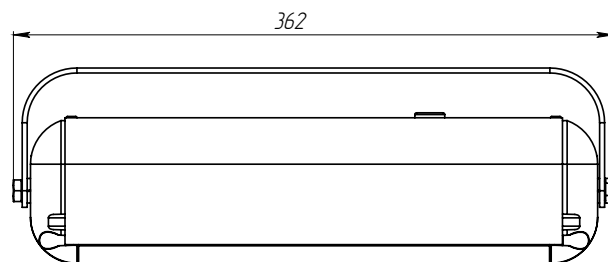

СВЕТОДИОДНЫЙ СВЕТИЛЬНИК FBL 07-35-850-C120

КОРПУС

Сплав алюминия с анодированным и полимерным покрытием.

МАТЕРИАЛ РАССЕЙВАТЕЛЯ

Прозрачный ПК.

ИСТОЧНИК СВЕТА

Высокоэффективные светодиоды NICHIA.
Ресурс работы не менее 100 000 часов.

КРЕПЛЕНИЕ

Поворотный кронштейн.

ТЕХНИЧЕСКИЕ ХАРАКТЕРИСТИКИ

Потребляемая мощность	35 Вт
Световой поток светильника	4576 Лм
Кривая силы света	C120-косинусная 120°
Степень защиты корпуса	IP66
Температура эксплуатации	-40 ÷ +50 °С
Вид климатического исполнения	У1
Габариты	365x110x120 мм
Вес не более	2,5 кг
Гарантийный срок	5 лет

Производитель оставляет за собой право на изменение параметров и конструкции изделия для улучшения его потребительских свойств.

ФЕРЕКС

светодиодные решения

PROMLAMP.RU

ПРОМЛАМП
ОФИЦИАЛЬНЫЙ ДИСТРИБЬЮТОР

ФЕРЕКС