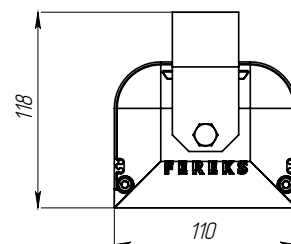

СВЕТОДИОДНЫЙ СВЕТИЛЬНИК FBL 07-35-850-C120

КОРПУС

Сплав алюминия с анодированным и полимерным покрытием.

МАТЕРИАЛ РАССЕЙВАТЕЛЯ

Прозрачный ПК.

ИСТОЧНИК СВЕТА

Высокоэффективные светодиоды NICHIA.
Ресурс работы не менее 100 000 часов.

КРЕПЛЕНИЕ

Поворотный кронштейн.

ТЕХНИЧЕСКИЕ ХАРАКТЕРИСТИКИ

Потребляемая мощность	35 Вт
Световой поток светильника	4576 Лм
Кривая силы света	C120-косинусная 120°
Степень защиты корпуса	IP66
Температура эксплуатации	-40 ÷ +50 °С
Вид климатического исполнения	У1
Габариты	365x110x120 мм
Вес не более	2,5 кг
Гарантийный срок	5 лет

Производитель оставляет за собой право на изменение параметров и конструкции изделия для улучшения его потребительских свойств.

ФЕРЕКС

светодиодные решения

PROMLAMP.RU

ПРОМЛАМП
ОФИЦИАЛЬНЫЙ ДИСТРИБЬЮТОР

ФЕРЕКС